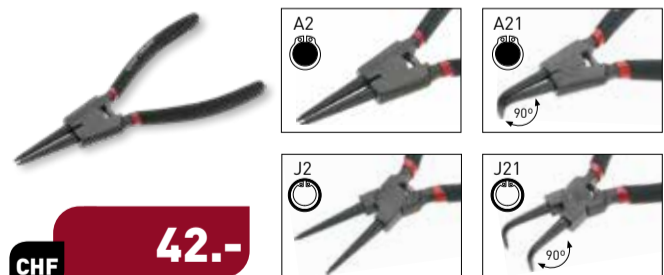

CHF **499.-**

Art. 38110

Hydraulischer Rangier-Wagenheber, 2 t
Cric rouleur hydraulique, 2 t

CHF **85.-**

HIGHTECH Wasserpumpenzange mit invertiert durchgestecktem Sicherheitsgelenk

Pince multiprise HIGHTECH à charnière entrecroisée avec verrouillage rapide par bouton-poussoir pour le réglage direct

Art. 38101SET

Universal-Radwechsel-Satz
Jeu d'outils universel de changement de roue

CHF **299.-**

Art. 2211

4-in-1 Kombi-Sicherungsringzange
Pince combinée 4-en-1 pour circlips

CHF **19.-**

Art. 2212

Sicherungsring-Zangen-Satz, 4-tlg.
Jeu de pinces pour circlips, 4 pcs.