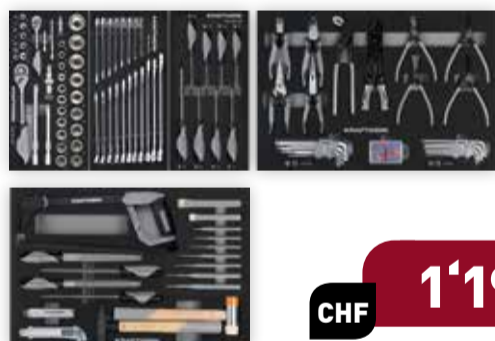

BxHxT / LxHxP 719x1000x474 mm

CHF 2'499.-

Art. 102.115.101
BT700 Werkstattwagen, 5 Schubladen, BASIC, 172-tlg.
BT700 Servante d'atelier, 5 tiroirs, BASIC, 172 pcs.