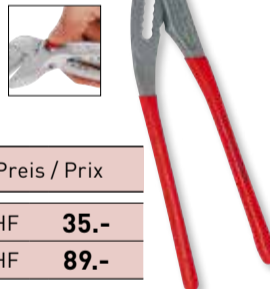

CHF **499.-**

Art. 38110

Hydraulischer Rangier-Wagenheber, 2 t
Cric rouleur hydraulique, 2 t

CHF **85.-**

HIGHTECH Wasserpumpenzange mit invertiert durchgestecktem Sicherheitsgelenk

Pince multiprise HIGHTECH à charnière entrecroisée avec verrouillage rapide par bouton-poussoir pour le réglage direct