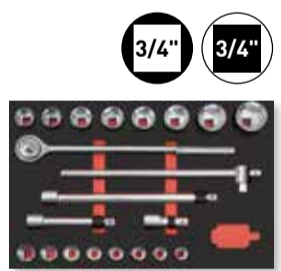

CHF 35.-

Art. 105.502.030
PRO LINE EVA Steckschlüssel-Einlage 3/4", 60x40 cm, 21-tlg.
PRO LINE EVA Jeu de douilles 3/4", 60x40 cm, 21 pcs.