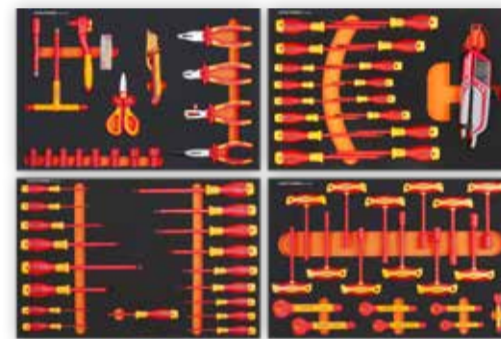

BxHxT / LxHxP 919x1000x474 mm

CHF 2'390.-

Art. 102.117.431
BT700 VDE Werkstattwagen, PRO+VDE, 124-tlg.
BT700 VDE Servante d'atelier, PRO+VDE, 124 pcs.