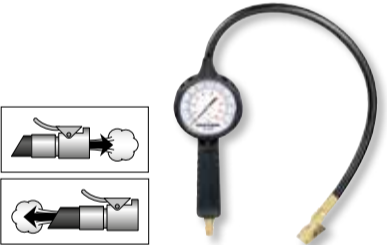

CHF 59.-

Art. 204.100.000
BASIC LINE Steckschlüssel-Satz 1/4", 26-tlg.
BASIC LINE Coffret de douilles 1/4", 26 pcs.